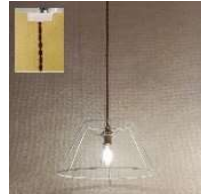

ランプシェードはこのようにお使い頂けます

テーブルランプ
TB301 ¥17,100
シェードフレーム ※径:20cm
125/FRM ¥1,620

別シェードフレームも
使えます

シェードフレーム ※径:15cm
103/FRM ¥1,440

テーブルランプ
TB401C ¥4,200
シェードフレーム ※径:15cm
103/FRM ¥1,440

シェードフレームは
交換できます

テーブルランプ
TB401K ¥4,200
シェードフレーム ※径:20cm
125/FRM ¥1,620

テーブルランプ
TB117 ¥20,400
シェードフレーム ※径:20cm
126/FRM ¥1,620

テーブルランプ
TB117/Z ¥21,600
シェードフレーム ※径:20cm
126/FRM ¥1,620

ペンダント器具
RP2 ¥4,700
シェードフレーム ※径:20cm
126/FRM ¥1,620

ペンダント器具
RP2 ¥4,700
シェードフレーム ※径:30cm
141/FRM ¥1,960